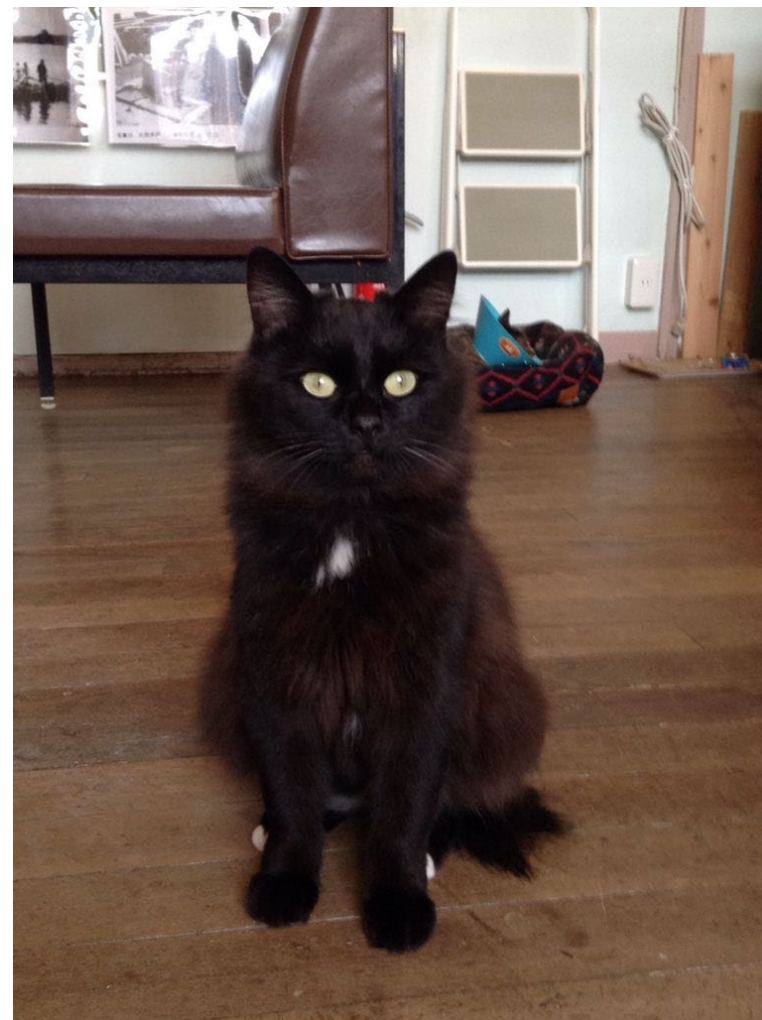

猫の住民票

名前：――――

住まい：宮城県石巻市田代浜仁斗田

誕生日：〇〇年〇月〇日

田代島に住む猫たちの多くには、
それぞれユニークな名前が付けられて
います。

こちらでは、その一部を紹介してい
ます。

お気に入りの猫に会えますように！

※ は虹の橋を渡った猫たちです。

ムツタさん ※

ムッコさん ※

上の猫用ベットから出ているのがムッコさんの足。
手前でそれを見上げているのはカイテン

くうちゃん✕

クロエ ※

ヒダラー※

ぐり ※

くら※